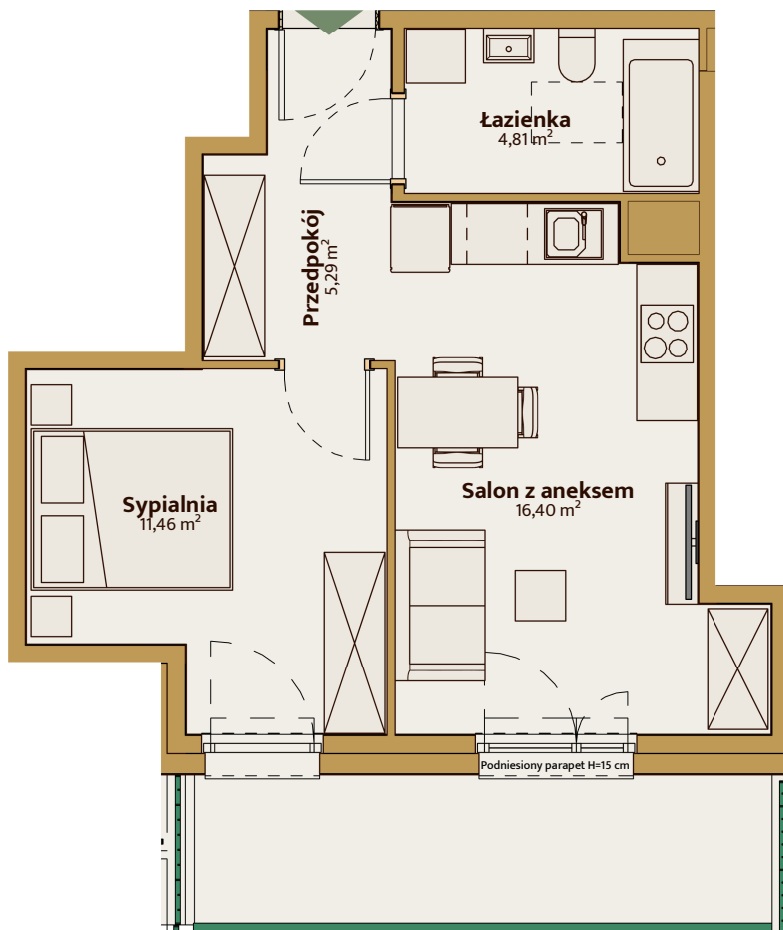

Baltic Estate

0 1 2 3 5m
Skala 1:75