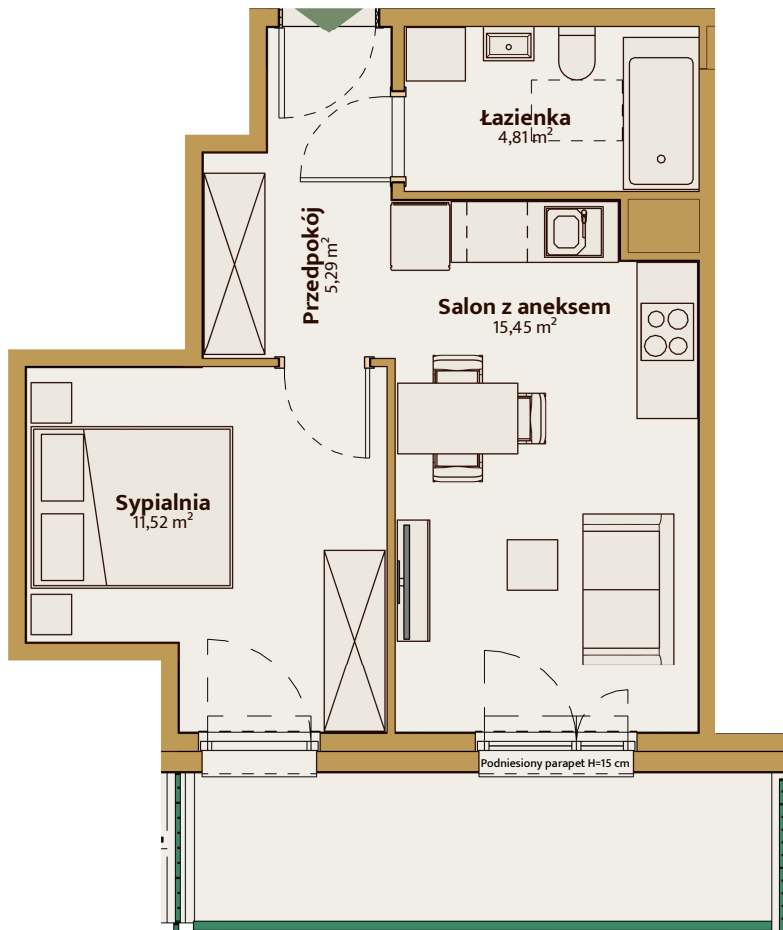

Baltic Estate

0 1 2 3 5m
Skala 1:75