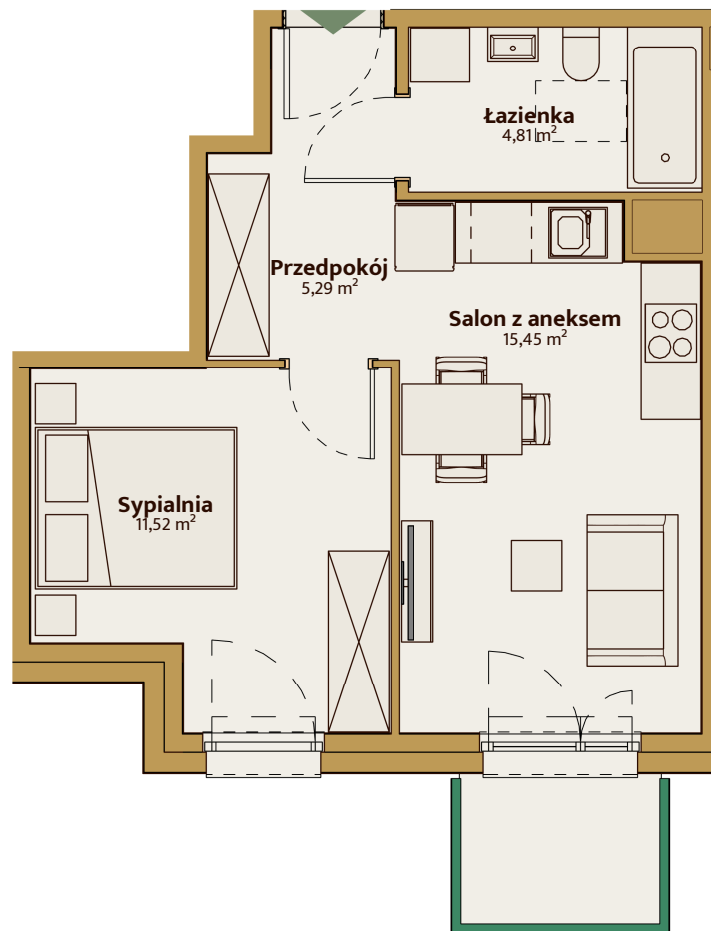

Baltic Estate