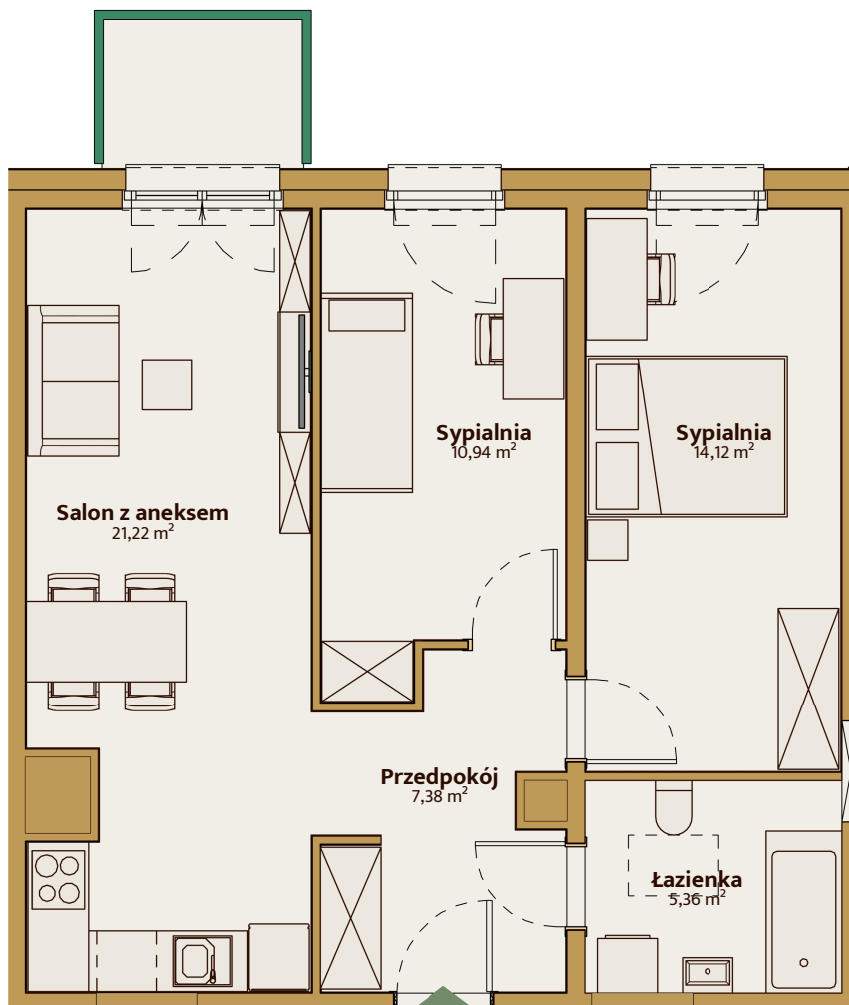

Baltic Estate

▲▼ NR M²
02 47+48 59,01

Salon z aneksem	21,22
Sypialnia	10,94
Łazienka	5,36
Przedpokój	7,38
Sypialnia	14,12

ELEWACJA WSCHODNIA