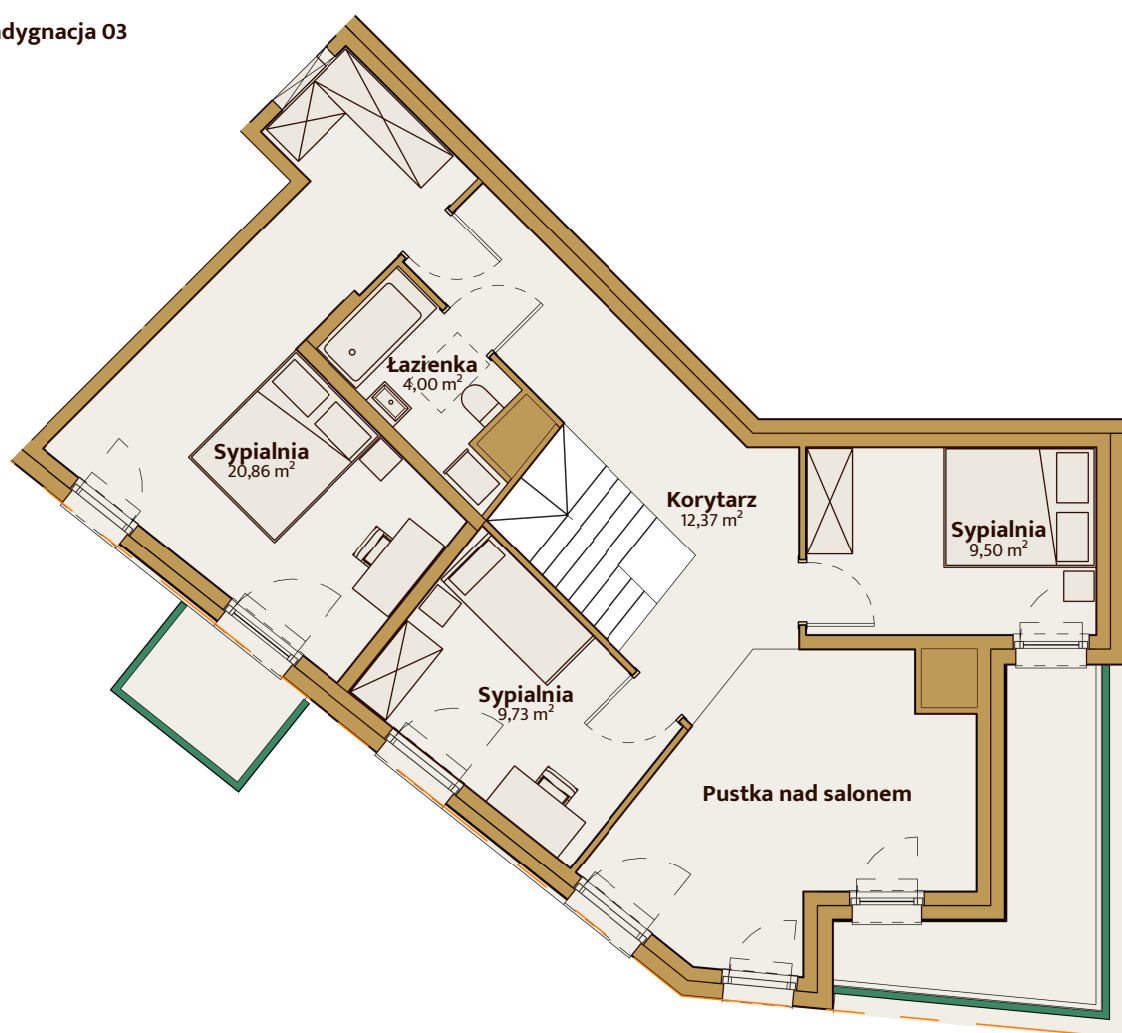

Kondygnacja 03