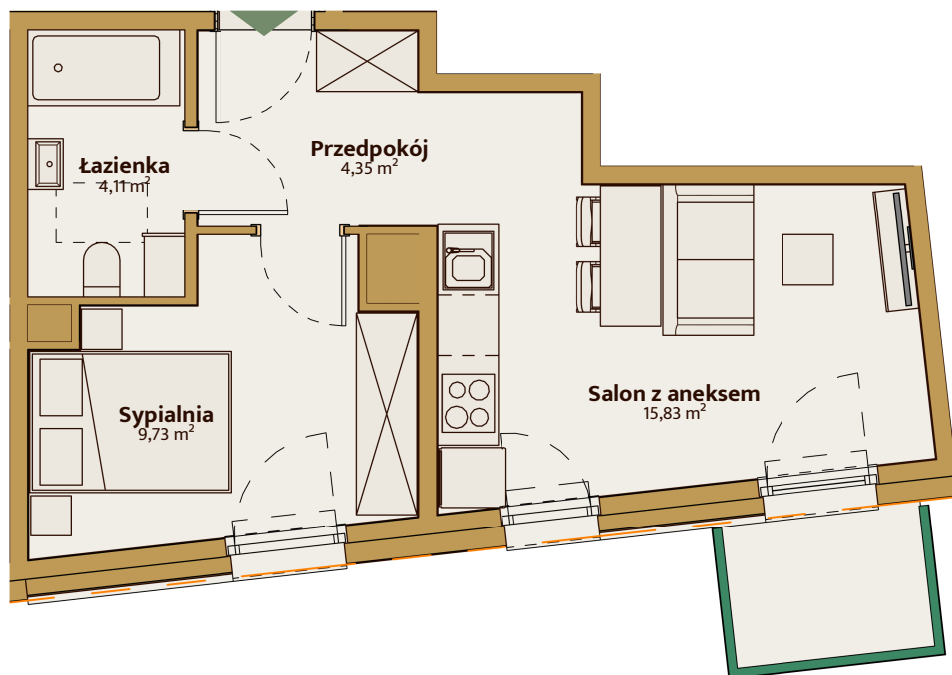

Baltic Estate

0 1 2 3 5m

Skala 1:75