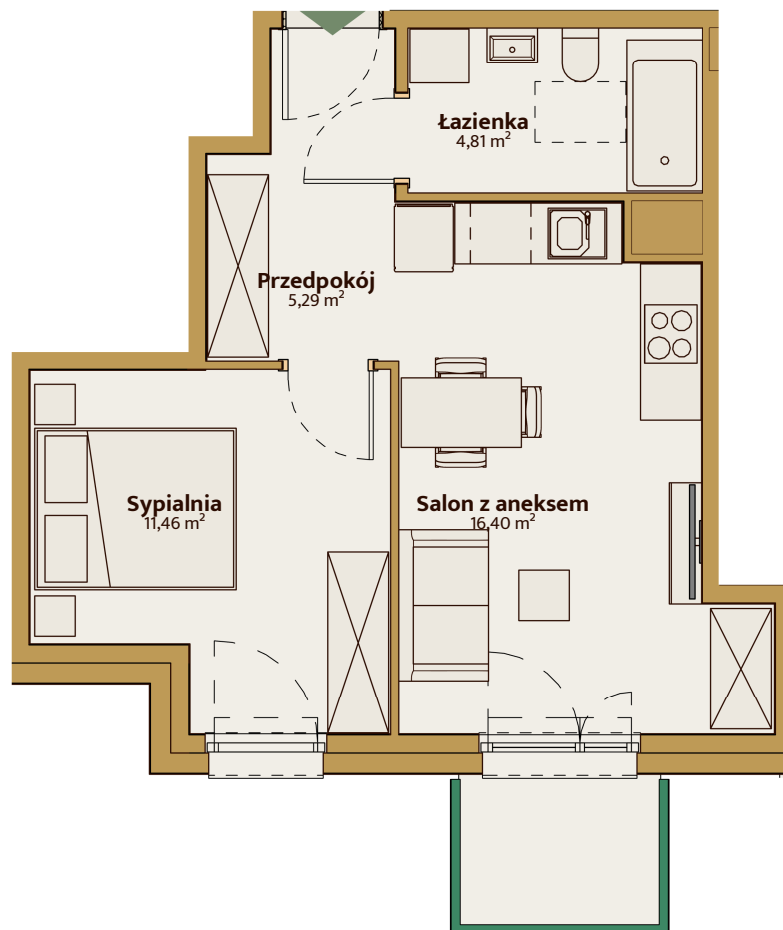

Baltic Estate

0 1 2 3 5m
Skala 1:75