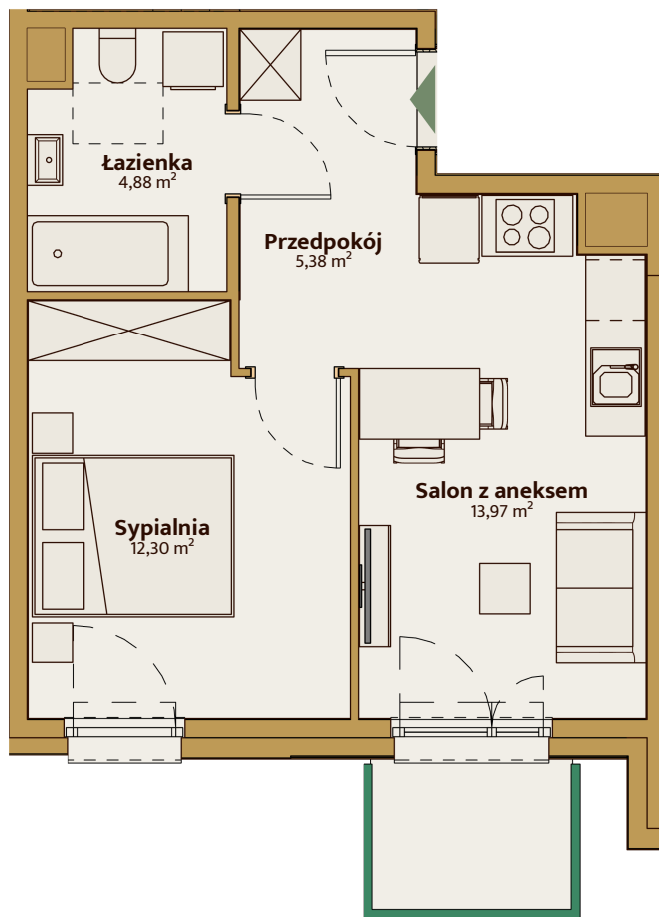

Baltic Estate

Skala 1:75