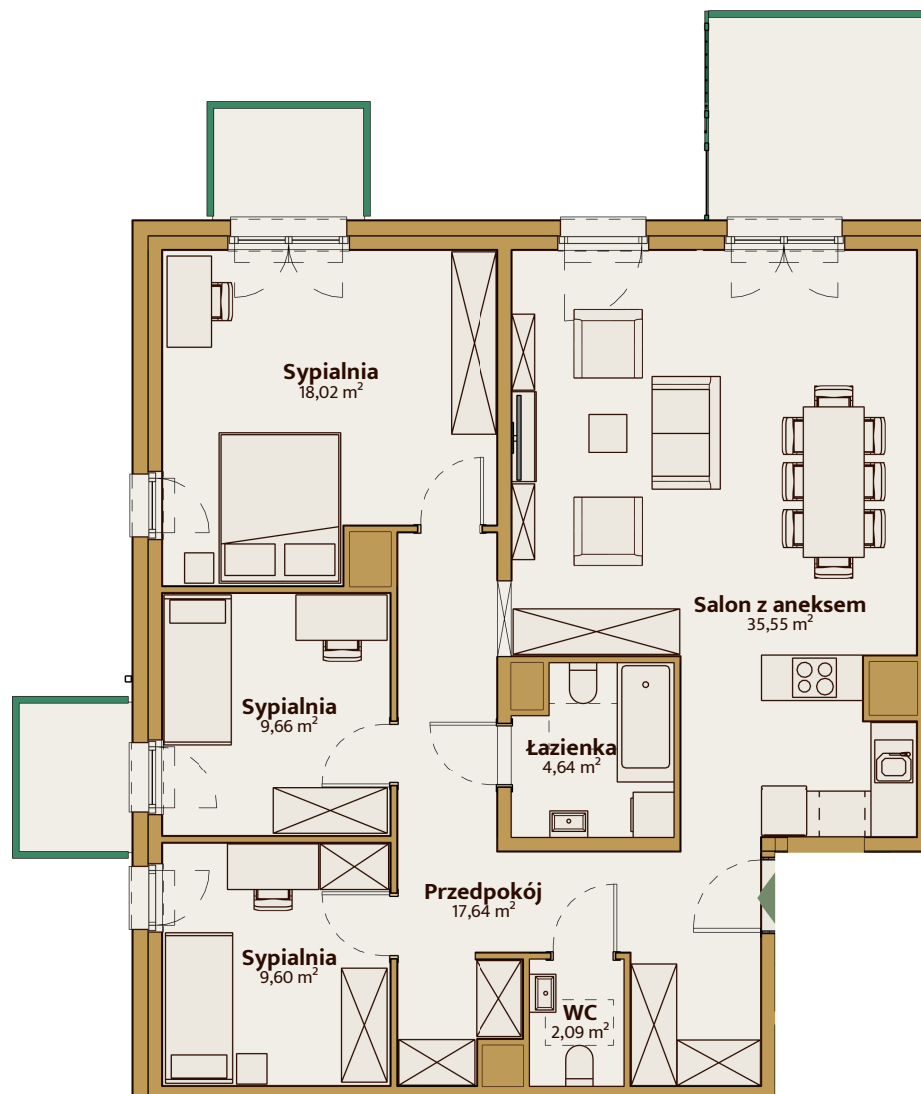

Baltic Estate