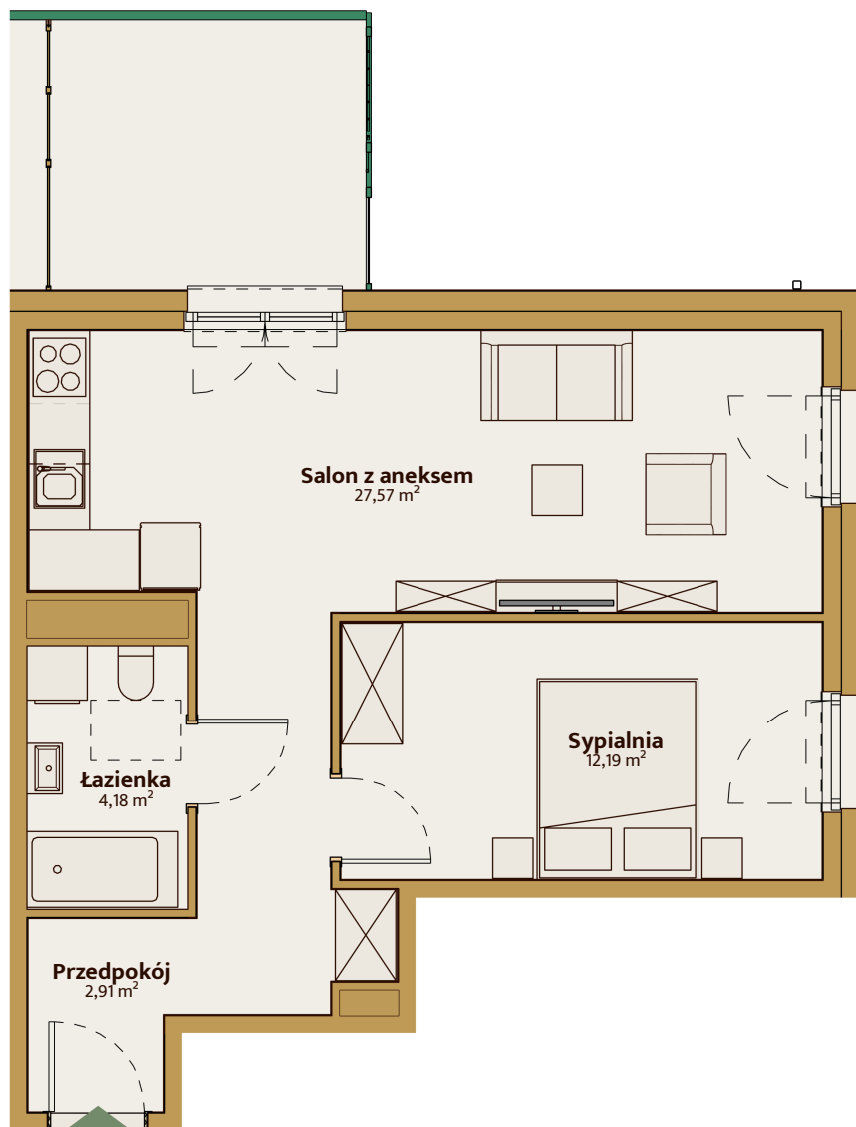

Baltic Estate

▲▼	NR	M²
03	69	46,85

Przedpokój	2,91
Salon z aneksem	27,57
Sypialnia	12,19
Łazienka	4,18

ELEWACJA WSCHODNIA