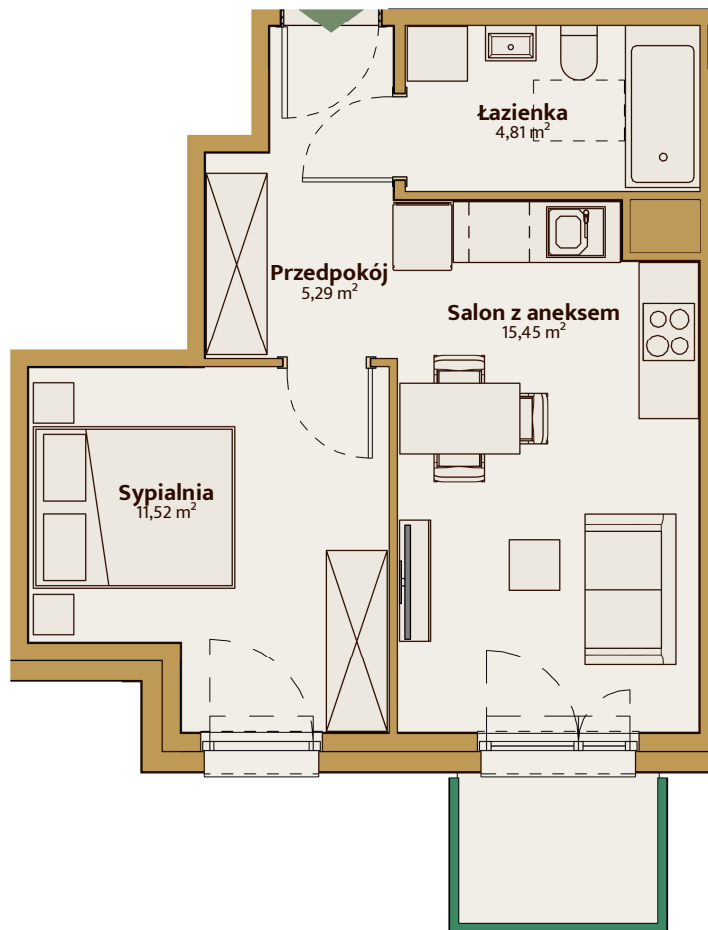

Baltic Estate

0 1 2 3 5m
Skala 1:75