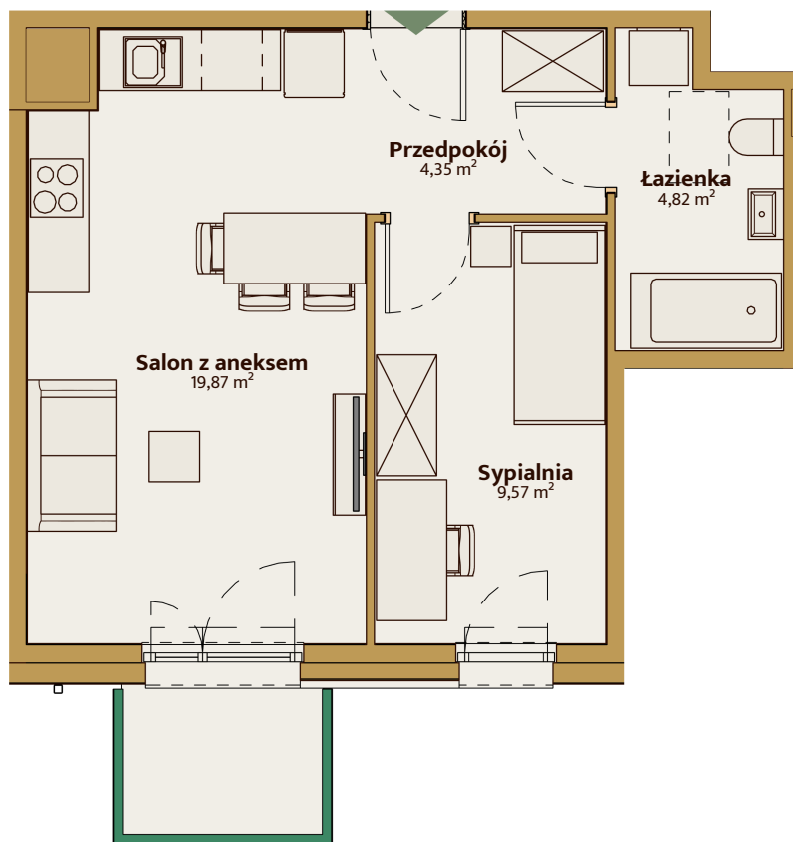

Baltic Estate

▲▼	NR	M²
03	77	38,61

Przedpokój	4,35
Salon z aneksem	19,87
Sypialnia	9,57
Łazienka	4,82

ELEWACJA ZACHODNIA